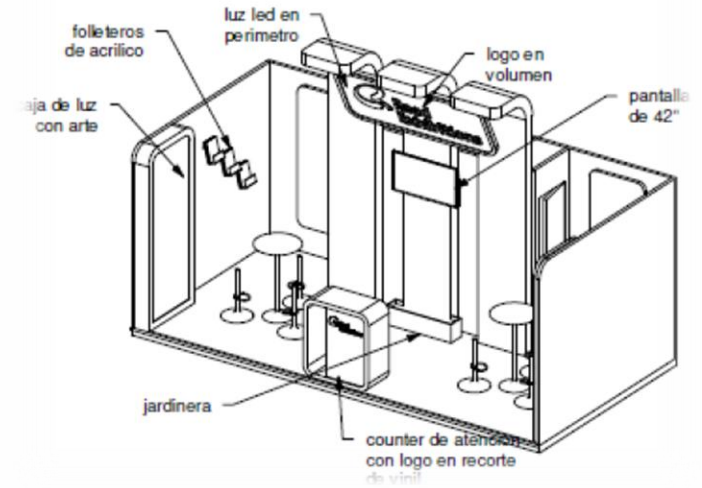

CAJON

Descripción

- Back wall, bodega (290 x 80 cm) y laterales fabricado con tarima de 15mm con soportes en pino y cubierta en piso laminado color natural.
- Acabados en pintura vinílica blanca, azul y naranja según pantones.
- 1 maceteros fabricados en mdf con acabados en pintura vinílica.
- 3 Pilares en mdf con acabados en pintura vinílica con copete con logo en relieve corte de mdf de 9mm. y renta de pantalla de 40" para reproducir video.
- Counter de mdf de 9mm con chapa y repisas, acabados en pintura vinílica y logo en relieve en madera de 6mm.
- 4 Glorificadores en mdf de 15 mm con impresión de artes en vinil autoadherible
- 2 Mesas periqueras con 6 sillas
- 1 Caja de luz fabricada en mdf de 15mm con impresión de arte en back lighth

Observaciones

*Los precios están sujetos a cambios y disponibilidad sin previo aviso

Incluye conexiones electricas y toma corrientes a 120 V

Precio

\$68,800

MODELO RXMX 614

ESQUINA

Descripción