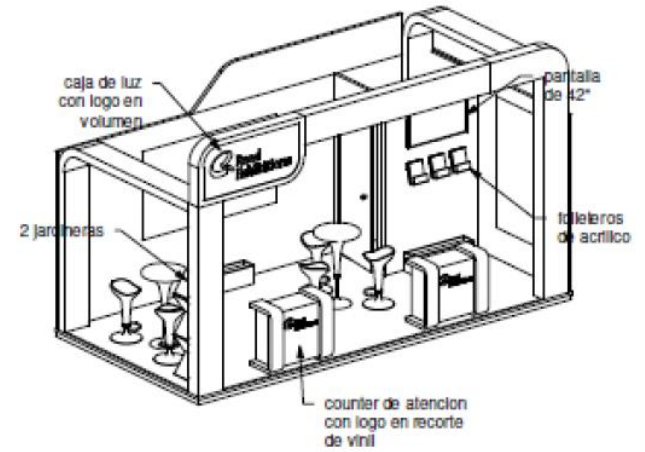

- Back wall, corners y bodega (150 x 105 cm) de fabricado con tarima de 15mm con soportes en pino y cubierta en piso laminado color natural.
- Acabados en pintura vinílica blanca y azul según pantones.
- 2 maceteros fabricados en mdf con acabados en pintura vinílica.
- Copete con logo en relieve corte de mdf de 9mm. y renta de pantalla de 40" para reproducir video.
- 2 Counters de mdf de 9mm con acabados en pintura vinílica y logo en relieve en madera de 6mm.
- 1 Glorificadores en mdf de 15 mm con impresión de artes en vinil autoadherible
- 2 Mesas periqueras con 6 sillas

Observaciones

*Los precios están sujetos a cambios y disponibilidad sin previo aviso

Incluye conexiones electricas y toma corrientes a 120 V

Precio

\$67,200

MODELO RXMX 616

ESQUINA

Descripción