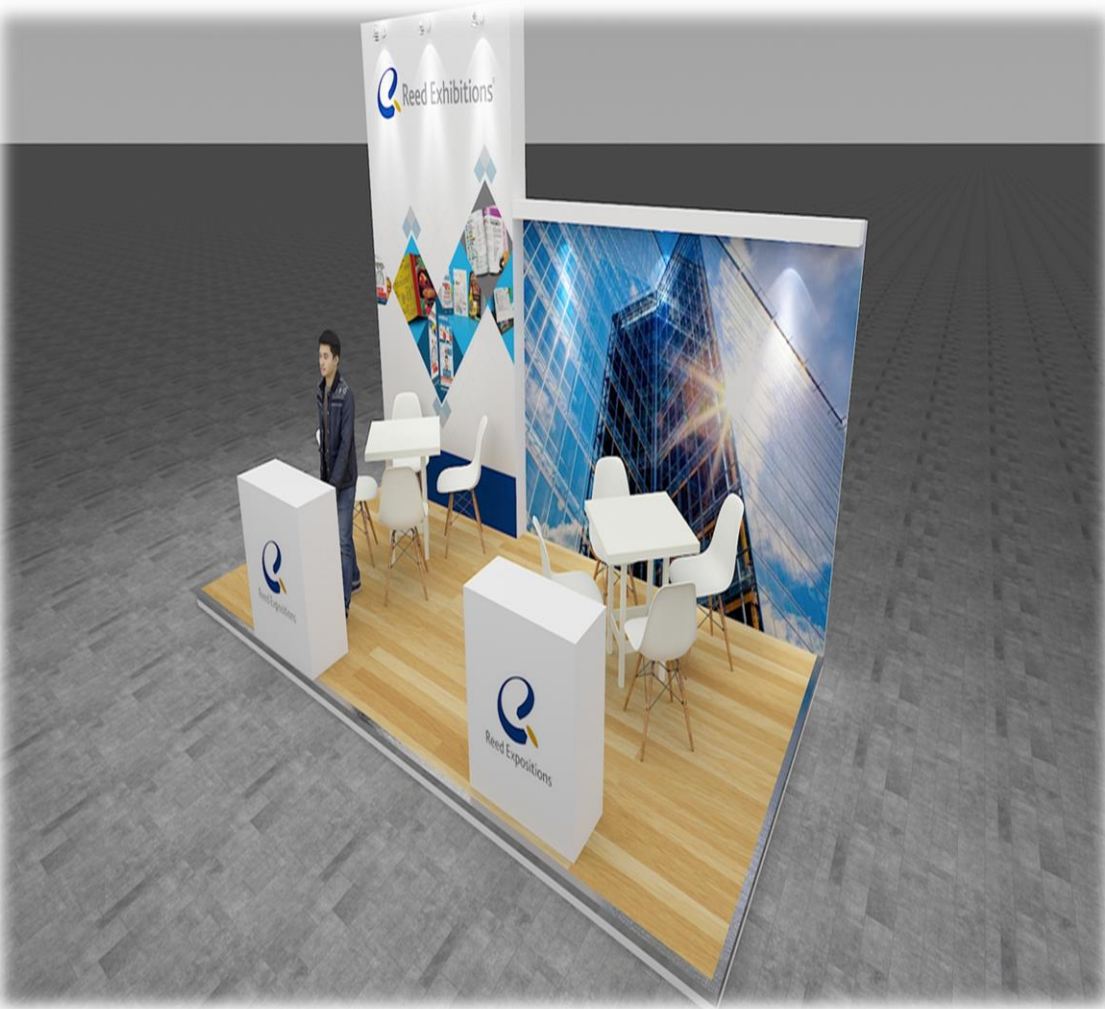

Observaciones

*Los precios están sujetos a cambios y disponibilidad sin previo aviso

Precio

\$60,145

MODELO RXMX 617

ESQUINA

Descripción

- Plataforma a 10cm de altura, forrada con piso laminado color miel.
- Muros realizados en MDF, acabados en pintura vinílica blanca.
- 2 Counter producido en MDF, área de guarda en la parte trasera con chapa de seguridad y terminación en pintura vinílica blanca.
- 2 mesa y 8 sillas bajas color blanco.
- Lámparas de brazo en cada muro.
- 3 contactos dobles. Cliente proporciona ubicación.

Observaciones

*Los precios están sujetos a cambios y disponibilidad sin previo aviso

Precio

\$55,890

MODELO RXMX 618

ESQUINA

Descripción

- Plataforma a 10cm de altura, forrada con piso laminado color miel.
- Muros realizados en MDF, acabados en pintura vinílica blanca.
- Pergolas en MDF
- Plafón realizado en MDF en forma perimetral
- 2 Counter producido en MDF, área de guarda en la parte trasera con chapa de seguridad y terminación en pintura vinílica blanca.
- 2 mesa y 8 sillas bajas color blanco.
- Lámparas de brazo en cada muro.
- 3 contactos dobles. Cliente proporciona ubicación.