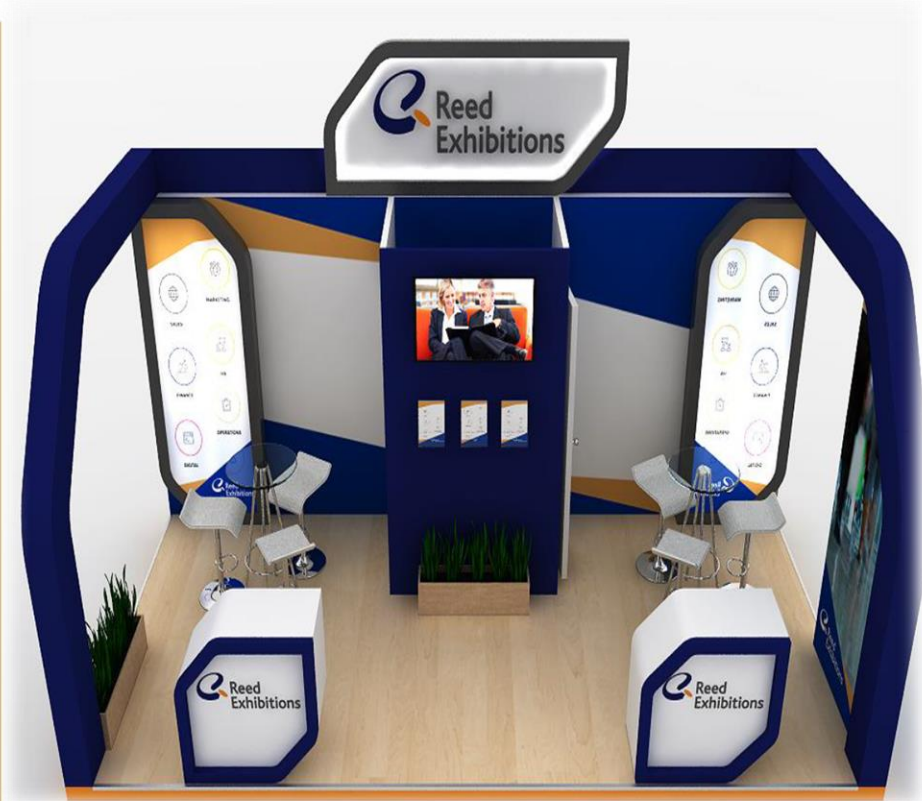

MODELO RXMX 614

ESQUINA

Descripción

- Back wall, corners y bodega (150 x 100 cm) de fabricado con tarima de 15mm con soportes en pino y cubierta en piso laminado color natural.
- Acabados en pintura vinílica blanca, azul y naranja según pantones.
- 2 maceteros fabricados en mdf con acabados en pintura vinílica.
- Copete con logo en relieve corte de mdf de 9mm. y renta de pantalla de 40" para reproducir video.
- 2 Counters de mdf de 9mm con acabados en pintura vinílica y logo en relieve en madera de 6mm.
- 4 Glorificadores en mdf de 15 mm con impresión de artes en vinil autoadherible
- 2 Mesas periqueras con 6 sillas
- 1 Caja de luz fabricada en mdf de 15mm con impresión de arte en back lighth

Observaciones

Incluye conexiones electricas y toma corrientes a 120 V

*Los precios están sujetos a cambios y disponibilidad sin previo aviso

Precio

$72,000