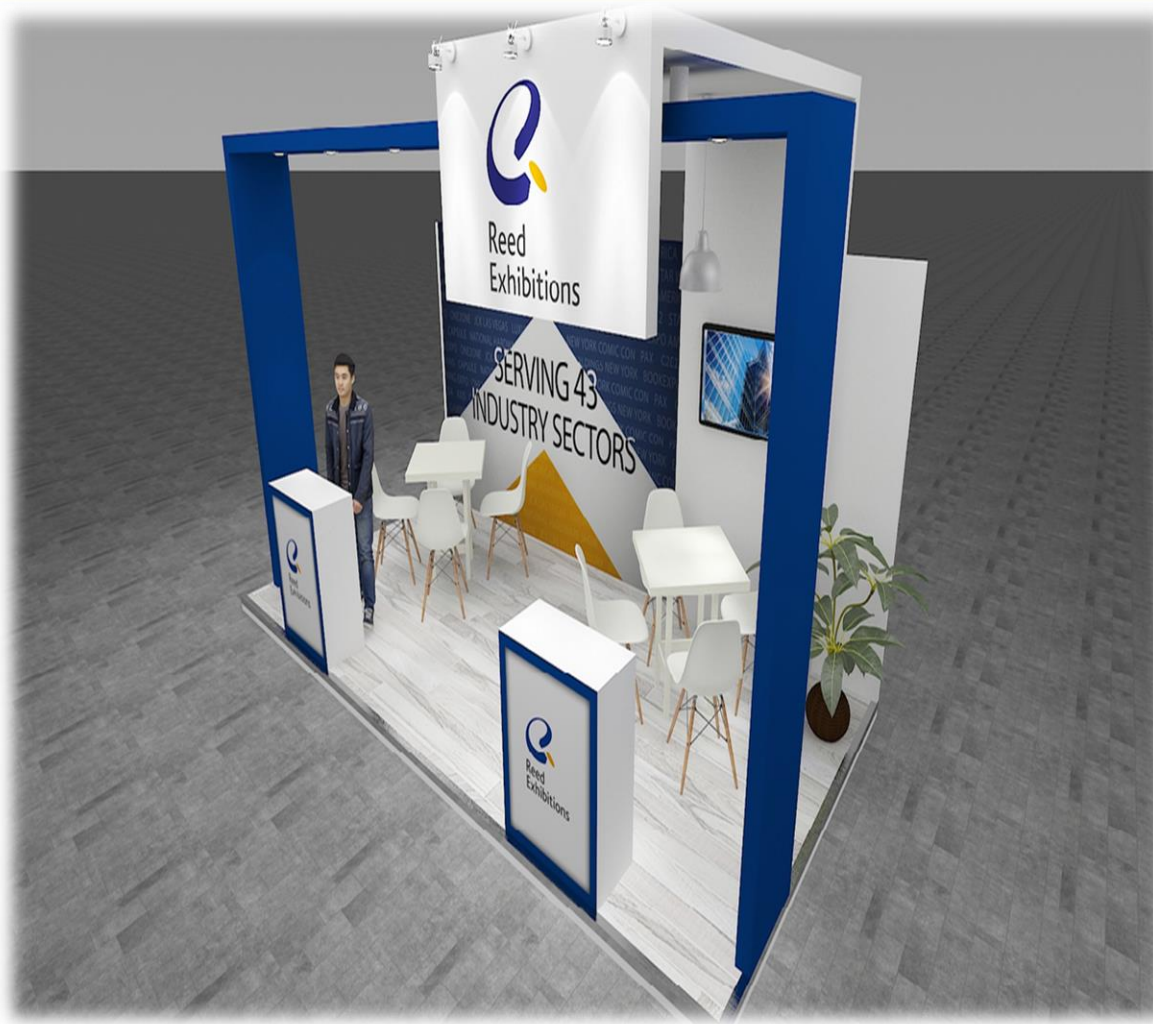

Observaciones

*Los precios están sujetos a cambios y disponibilidad sin previo aviso

Precio

\$64,170

MODELO RXMX 619

ESQUINA

Descripción

- Plataforma a 10cm de altura, forrada con piso laminado color miel.
- Muros realizados en MDF, acabados en pintura vinílica blanca.
- Pergolas en MDF
- Plafón realizado en MDF en forma perimetral
- 2 Counter producido en MDF, área de guarda en la parte trasera con chapa de seguridad y terminación en pintura vinílica blanca.
- 2 mesa y 8 sillas bajas color blanco.
- Lámparas de brazo en cada muro.
- 3 contactos dobles. Cliente proporciona ubicación.

Observaciones

*Los precios están sujetos a cambios y disponibilidad sin previo aviso

Precio

\$67,379

MODELO RXMX 620

ESQUINA

Descripción

- Plataforma a 10cm de altura, forrada con piso laminado color miel.
- Back realizado en MDF con un arco perimetral tipo cenefa, acabado en pintura vinílica blanca y azul y preparado para recibir tela impresa sublimada. Lleva luces plafoneras.
- 2 Counter producido en MDF, área de guarda en la parte trasera con chapa de seguridad y terminación en pintura vinílica blanca.
- Pérgolas realizadas en MDF en forma de grapa y terminadas en color azul con lámparas de brazo.
- Caja de Luz realizada en MDF, en forma circular con logo de la marca por ambas caras.
- 2 mesa y 8 sillas bajas color blanco.
- Lámparas de brazo en cada muro.
- 3 contactos dobles. Cliente proporciona ubicación.