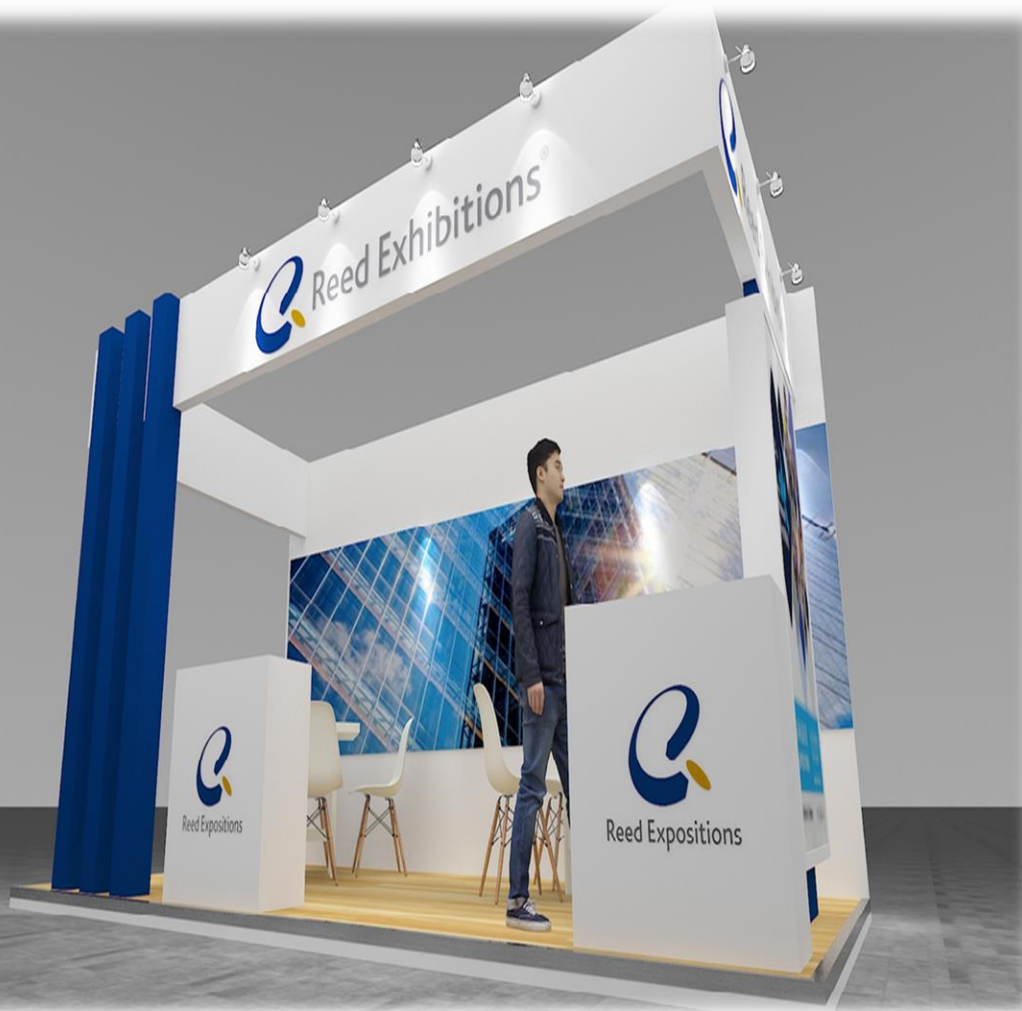

Observaciones

*Los precios están sujetos a cambios y disponibilidad sin previo aviso

Precio

\$55,890

MODELO RXMX 618

ESQUINA

Descripción

- Plataforma a 10cm de altura, forrada con piso laminado color miel.
- Muros realizados en MDF, acabados en pintura vinílica blanca.
- Pergolas en MDF
- Plafón realizado en MDF en forma perimetral
- 2 Counter producido en MDF, área de guarda en la parte trasera con chapa de seguridad y terminación en pintura vinílica blanca.
- 2 mesa y 8 sillas bajas color blanco.
- Lámparas de brazo en cada muro.
- 3 contactos dobles. Cliente proporciona ubicación.

Observaciones

*Los precios están sujetos a cambios y disponibilidad sin previo aviso

Precio

\$64,170

MODELO RXMX 619

ESQUINA

Descripción

- Plataforma a 10cm de altura, forrada con piso laminado color miel.
- Muros realizados en MDF, acabados en pintura vinílica blanca.
- Pergolas en MDF
- Plafón realizado en MDF en forma perimetral
- 2 Counter producido en MDF, área de guarda en la parte trasera con chapa de seguridad y terminación en pintura vinílica blanca.
- 2 mesa y 8 sillas bajas color blanco.
- Lámparas de brazo en cada muro.
- 3 contactos dobles. Cliente proporciona ubicación.